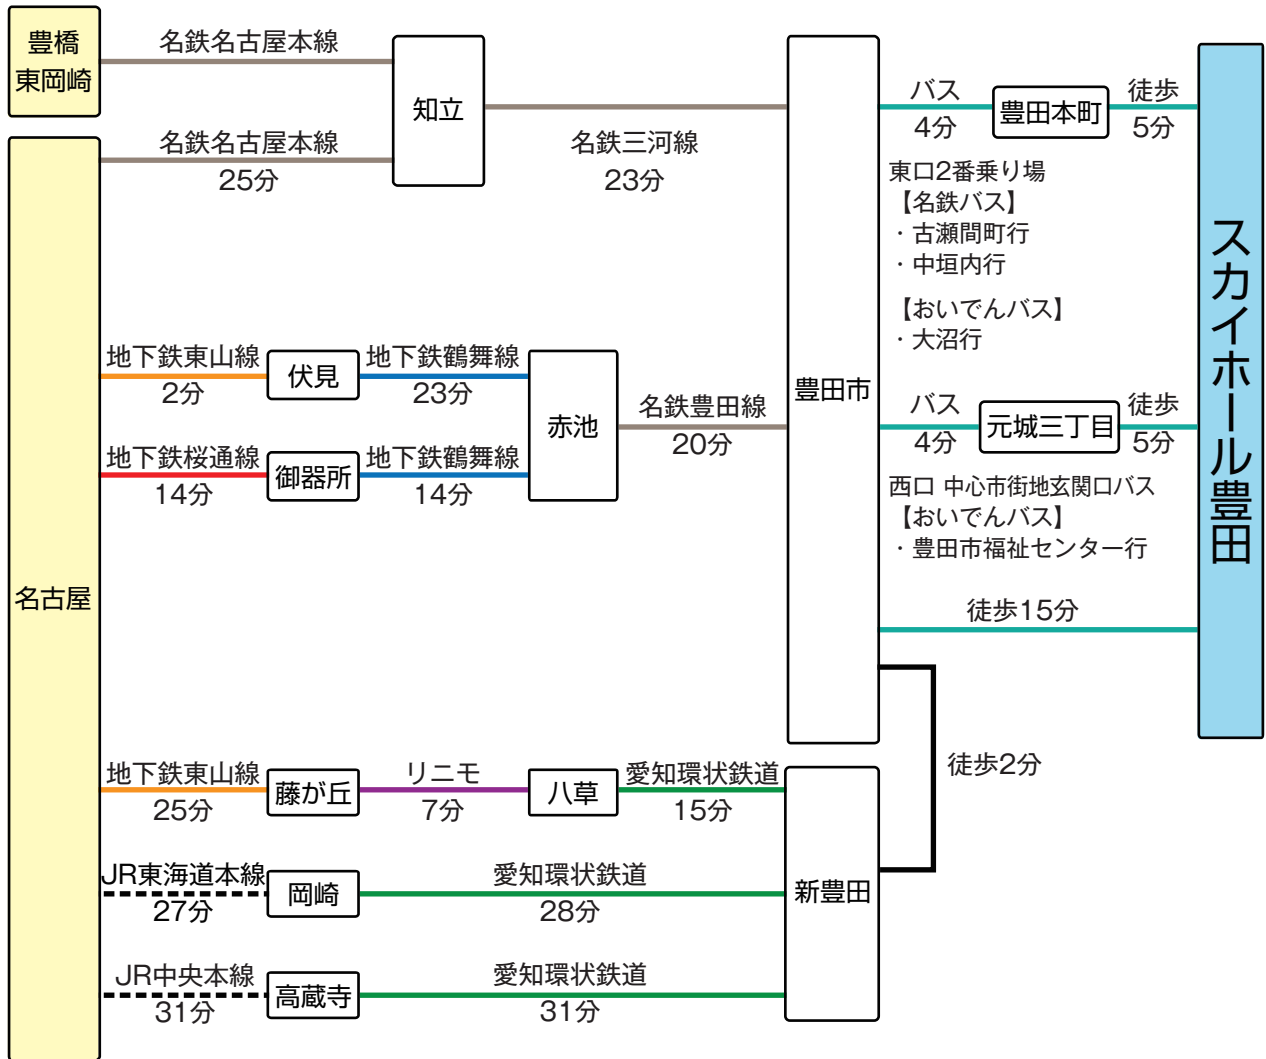

スカイホール豊田アクセスマップ

●名古屋駅・豊橋、岡崎から（電車）

●名古屋駅・東京・富山方面から（車輛）